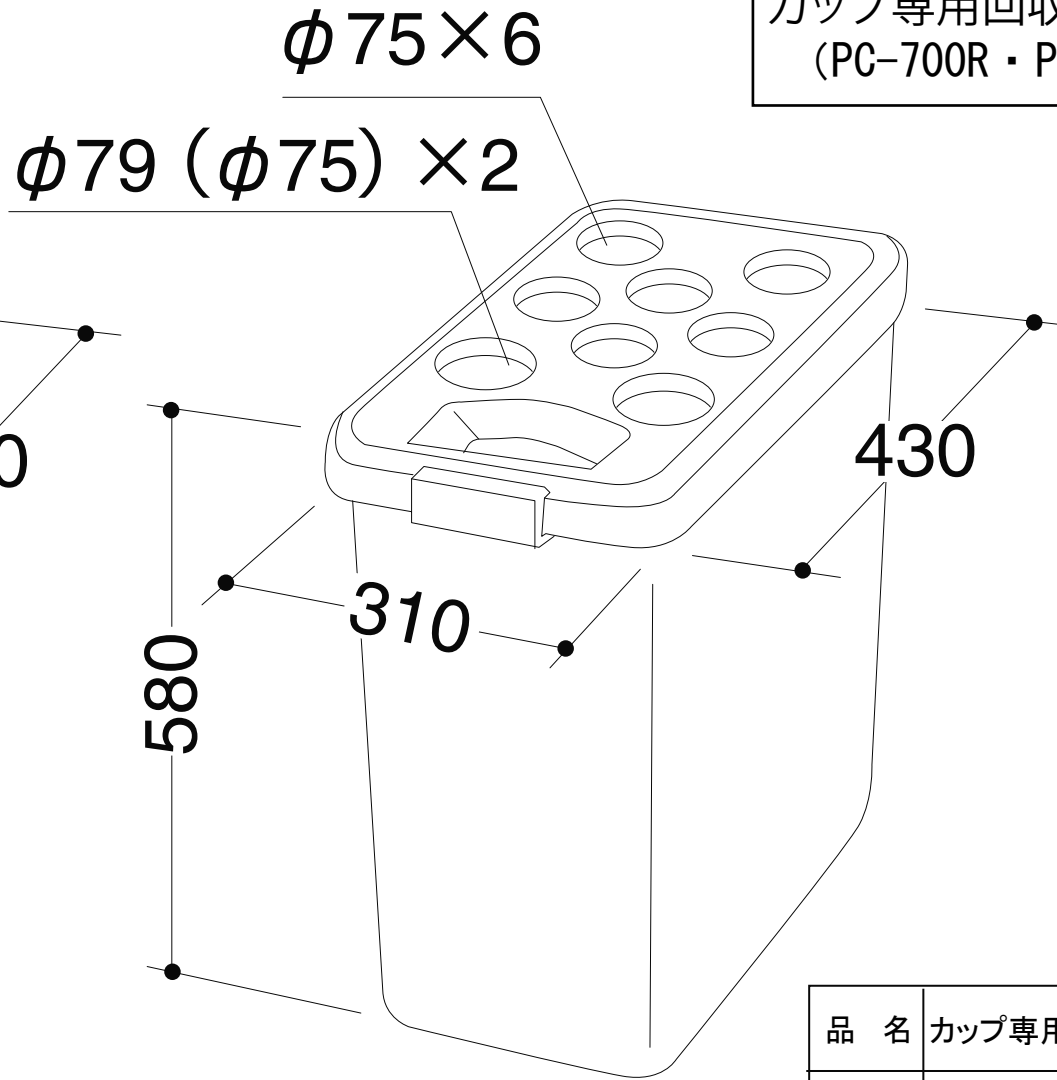

カップ専用回収ボックス
(PC-700R・PC-VM600)

カップ専用回収ボックス
(PC-VM600)

カップ専用回収ボックス
(PC-700R)

品名	カップ専用回収ボックス
規格	PC-VM600/PC-700R
材質	ポロプロピレン
仕様	PC-700R: 5~7oz(65~73φ) PC-VM600: 7~12oz(73~77φ)
販売社	株式会社 ジェスコ 埼玉県越谷市南越谷1-2-12 TEL 048-988-9881 〒343-0845 FAX 048-988-9884