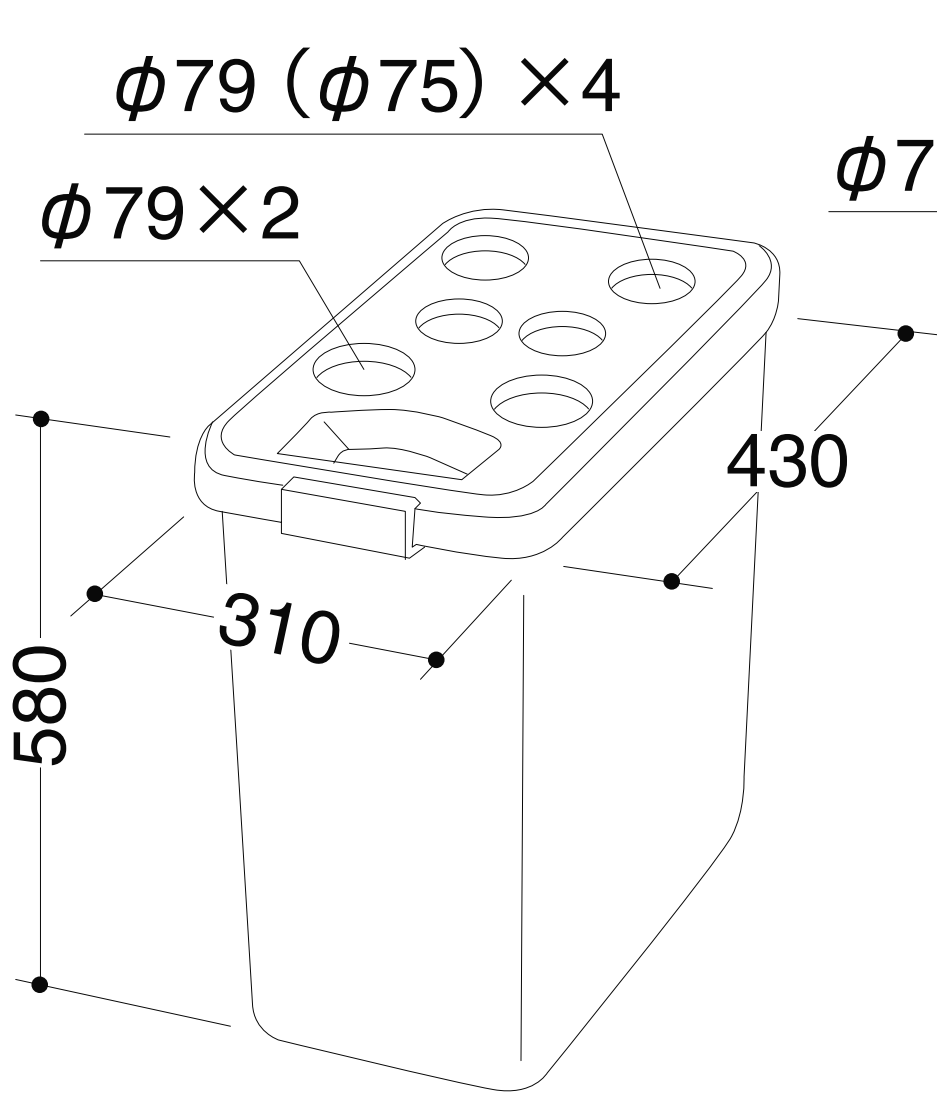

カップ専用回収ボックス
(PC-700R・PC-VM600)

カップ専用回収ボックス
(PC-VM600)

カップ専用回収ボックス
(PC-700R)

品名	カップ専用回収ボックス
規格	PC-VM600/PC-700R
材質	ポロプロピレン
仕様	PC-700R: 5~7oz(65~73φ) PC-VM600: 7~12oz(73~77φ)
販売社	株式会社 ジェスコ 埼玉県越谷市南越谷1-2-12 TEL 048-988-9881 〒343-0845 FAX 048-988-9884